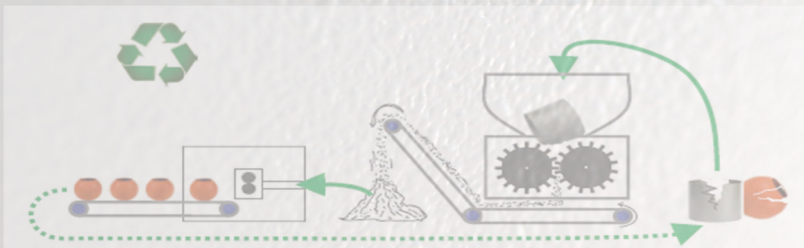

BASIC

BASIC 1000 x 225 x 235 mm, ohne Überlaufröhrchen

Bewährtes Gefäß neu gedacht

BASIC:

L 1000 mm T 225 mm H 235 mm

Auf vielfachen Kundenwunsch optimiert:

- ab sofort ohne Überlaufröhrchen
- unveränderter Gefäßpreis

Weiterhin gilt:

- frost- und UV-beständig.
- wasserdicht
- aus recyceltem Polystyrol und zu 100% recyclingfähig

Ein ansprechendes Design und der verantwortungsvolle Umgang mit Rohstoffen müssen sich nicht ausschließen. Sie kennen JAGO-Kunststoff als Unternehmen, das stark auf Nachhaltigkeit setzt. Wir sind stolz darauf, dass unsere Produkte zu 100 Prozent aus recyceltem Polystyrol hergestellt werden. Dank eines hinzugefügten Arbeitsschrittes sind wir in der Lage, von uns gefertigte Produkte selbst zu recyceln. Unsere Kunden können das neu eingeführte JAGO-Pfandsystem nutzen. Für jedes nicht mehr benötigte JAGO-Gefäß, das sie uns zurückgeben, erhalten sie von uns einen JAGO-Einkaufsgutschein im Wert von 1,- Euro. Und nach wie vor gilt: JAGO-Gefäße sind frostbeständig und wasserdicht. Die Lacke sind UV- beständig und in jeder gewünschten Farbe erhältlich.